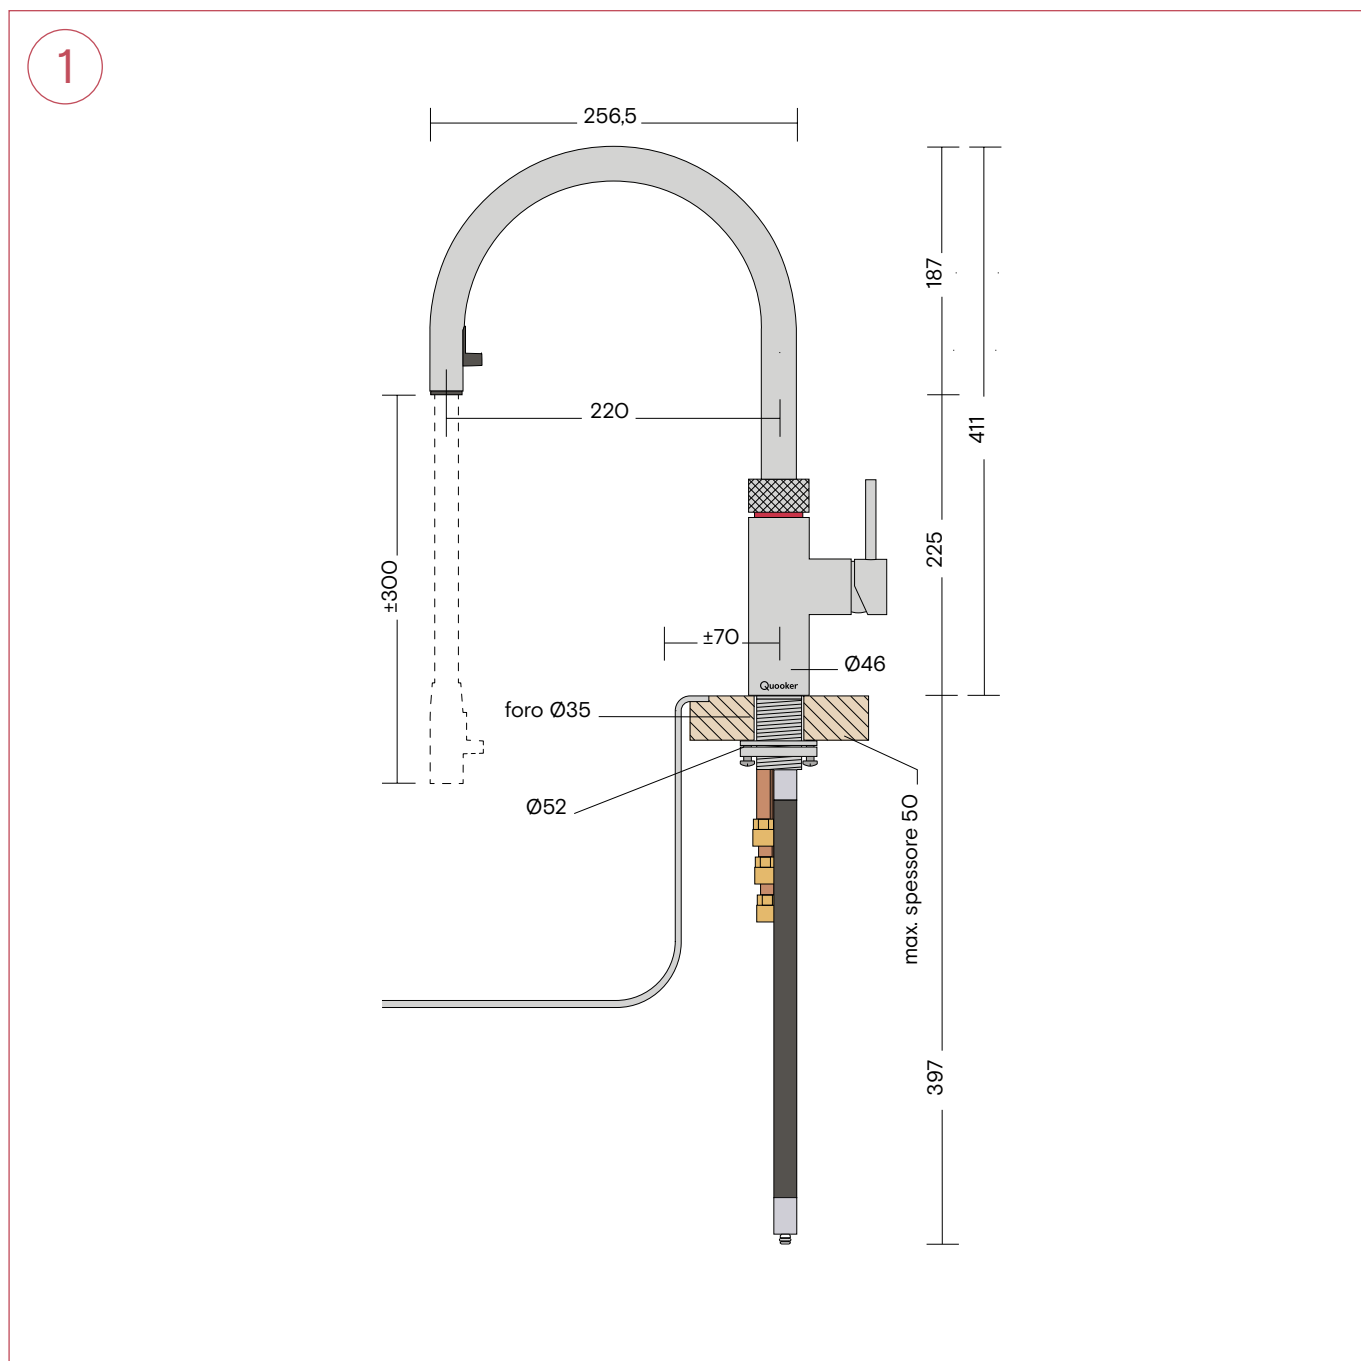

Dimensioni

Dimensioni dei rubinetti Front

1. Front

Tutte le dimensioni sono espresse in mm.

Dimensioni dei rubinetti Flex

1. Flex

Tutte le dimensioni sono espresse in mm.

Dimensioni dei rubinetti Fusion

1. Fusion Round
2. Fusion Square

Tutte le dimensioni sono espresse in mm.

Dimensioni dei rubinetti Classic Fusion

1. Classic Fusion Round
2. Classic Fusion Square

Tutte le dimensioni sono espresse in mm.

Dimensioni dei rubinetti Nordic Twintaps

1. Nordic Round Twintaps

Tutte le dimensioni sono espresse in mm.

Dimensioni dei rubinetti Nordic Twintaps

1. Nordic Square Twintaps

Tutte le dimensioni sono espresse in mm.

Dimensioni dei rubinetti Classic Nordic single taps

1. Classic Nordic Round single tap
2. Classic Nordic Square single tap

Tutte le dimensioni sono espresse in mm.

Dimensioni dei serbatoi

1. Serbatoio PRO3, tubo di ingresso 550 mm
Si prega di lasciare 8 cm di spazio aggiuntivo nell'armadio della cucina sopra il PRO3 per installare il tubo.
2. Serbatoio COMBI(+), tubo di uscita 550 mm, tubo di ingresso 550 mm
Si prega di lasciare 8 cm di spazio aggiuntivo nel vano della cucina sopra il COMBI(+) per installare i tubi.