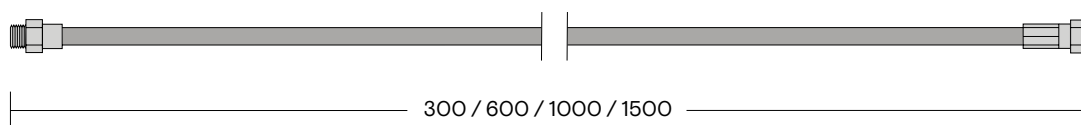

1. Classic Nordic Round single tap
2. Classic Nordic Square single tap

Tutte le dimensioni sono espresse in mm.

Dimensioni dei serbatoi

1. Serbatoio PRO3, tubo di ingresso 550 mm
Si prega di lasciare 8 cm di spazio aggiuntivo nell'armadio della cucina sopra il PRO3 per installare il tubo.
2. Serbatoio COMBI(+), tubo di uscita 550 mm, tubo di ingresso 550 mm
Si prega di lasciare 8 cm di spazio aggiuntivo nel vano della cucina sopra il COMBI(+) per installare i tubi.

Tutte le dimensioni sono espresse in mm.

Dimensioni del set di prolunga

1. Set di prolunga per il serbatoio dell'acqua bollente (PRO3)
2. Set di prolunga CUBE

Tutte le dimensioni sono espresse in mm.

1

2

Dimensioni del CUBE

1. CUBE con bombola di CO₂

Tutte le dimensioni sono espresse in mm.

1

Bombola di CO₂ sulla parte laterale

Bombola di CO₂ sulla parte anteriore

Dimensioni del Cold Water Filter

1. Cold Water Filter

Tutte le dimensioni sono espresse in mm.