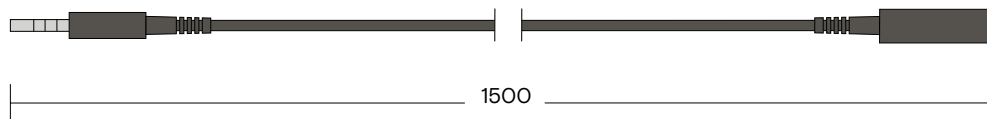

1. Classic Nordic Round single tap
2. Classic Nordic Square single tap

Tutte le dimensioni sono espresse in mm.

Dimensioni dei serbatoi

1. Serbatoio PRO3, tubo di ingresso 550 mm
Si prega di lasciare 8 cm di spazio aggiuntivo nell'armadio della cucina sopra il PRO3 per installare il tubo.
2. Serbatoio COMBI(+), tubo di uscita 550 mm, tubo di ingresso 550 mm
Si prega di lasciare 8 cm di spazio aggiuntivo nel vano della cucina sopra il COMBI(+) per installare i tubi.

Tutte le dimensioni sono espresse in mm.

Dimensioni del set di prolunga

1. Set di prolunga per il serbatoio dell'acqua bollente (PRO3)
2. Set di prolunga CUBE

Tutte le dimensioni sono espresse in mm.

1

2

Dimensioni del CUBE