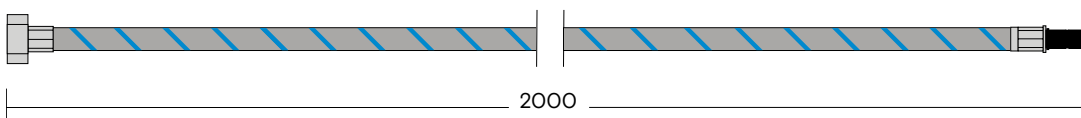

1. Classic Nordic Round single tap
2. Classic Nordic Square single tap

Tutte le dimensioni sono espresse in mm.

Dimensioni dei serbatoi

1. Serbatoio PRO3, tubo di ingresso 550 mm
Si prega di lasciare 8 cm di spazio aggiuntivo nell'armadio della cucina sopra il PRO3 per installare il tubo.
2. Serbatoio COMBI(+), tubo di uscita 550 mm, tubo di ingresso 550 mm
Si prega di lasciare 8 cm di spazio aggiuntivo nel vano della cucina sopra il COMBI(+) per installare i tubi.

Tutte le dimensioni sono espresse in mm.

Dimensioni del set di prolunga

1. Set di prolunga per il serbatoio dell'acqua bollente (PRO3)
2. Set di prolunga CUBE

Tutte le dimensioni sono espresse in mm.

1

2

Dimensioni del CUBE

1. CUBE con bombola di CO₂

Tutte le dimensioni sono espresse in mm.

1

Bombola di CO₂ sulla parte laterale

Bombola di CO₂ sulla parte anteriore

Dimensioni del Cold Water Filter

1. Cold Water Filter

Tutte le dimensioni sono espresse in mm.