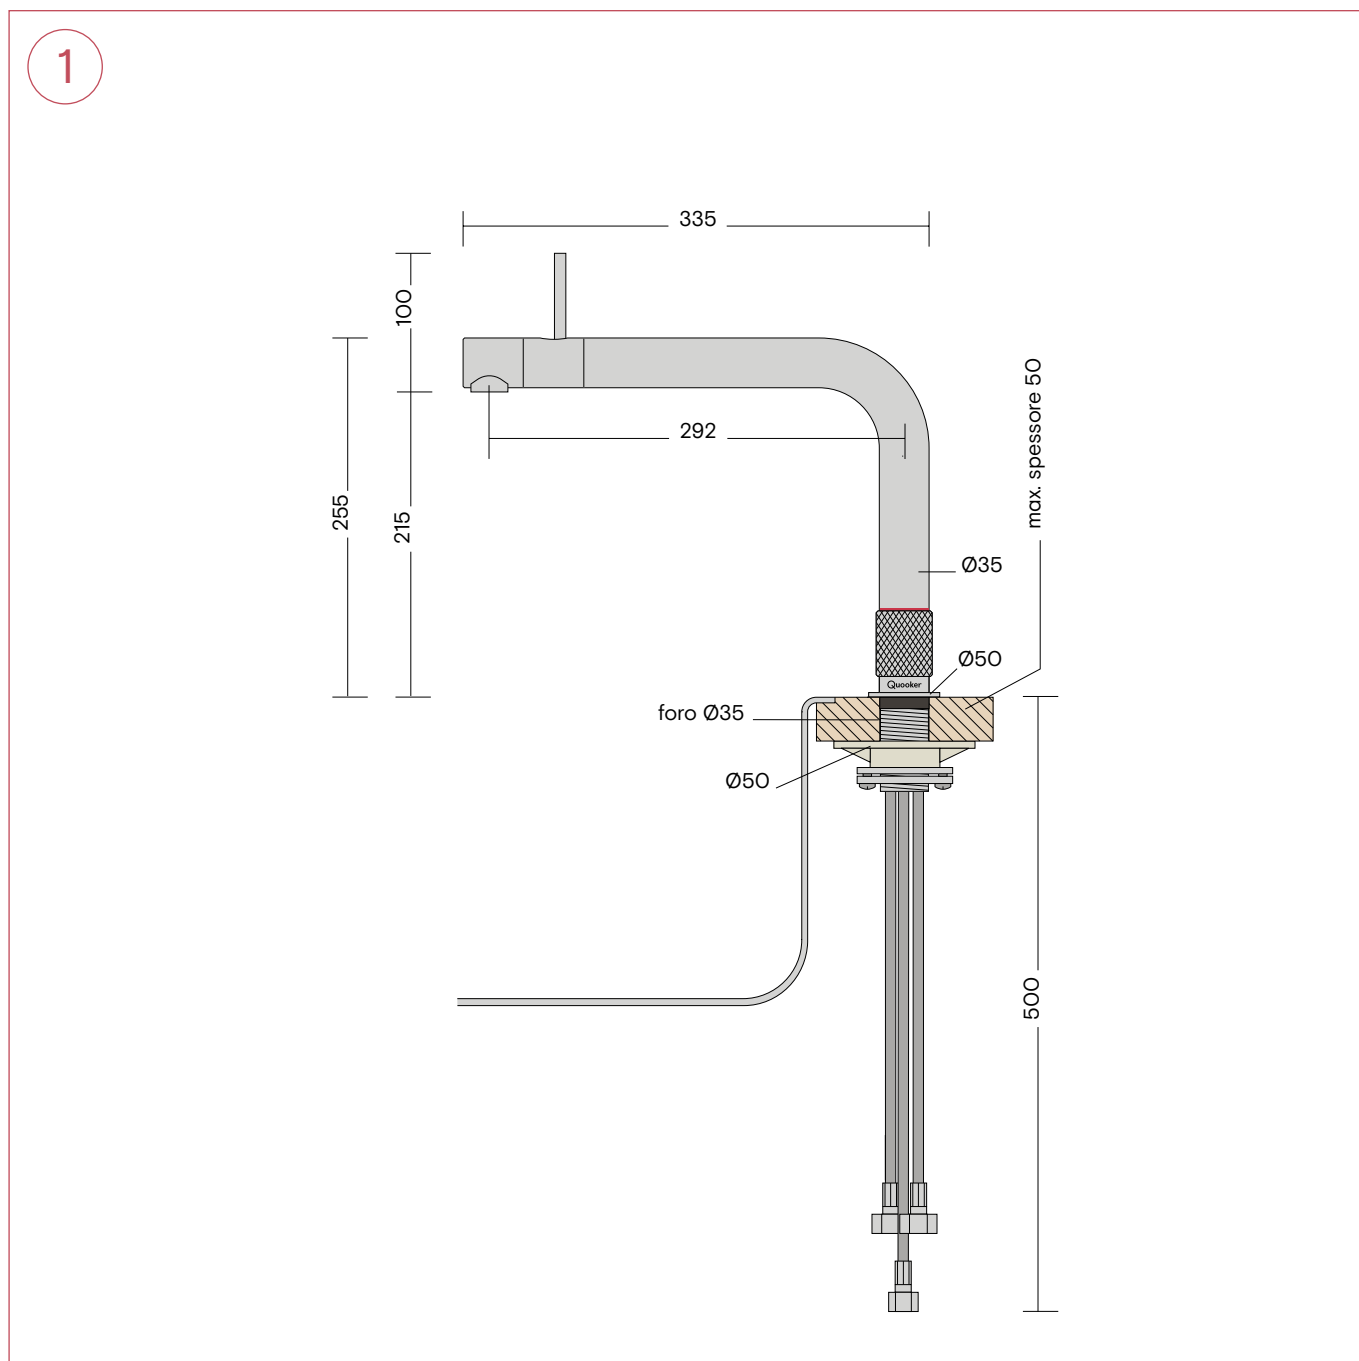

Dimensioni

Dimensioni dei rubinetti Front

1. Front

Tutte le dimensioni sono espresse in mm.

Dimensioni dei rubinetti Flex

1. Flex

Tutte le dimensioni sono espresse in mm.

Dimensioni dei rubinetti Fusion

1. Fusion Round
2. Fusion Square

Tutte le dimensioni sono espresse in mm.

Dimensioni dei rubinetti Classic Fusion

1. Classic Fusion Round
2. Classic Fusion Square

Tutte le dimensioni sono espresse in mm.

Dimensioni dei rubinetti Nordic Twintaps

1. Nordic Round Twintaps

Tutte le dimensioni sono espresse in mm.

Dimensioni dei rubinetti Nordic Twintaps

1. Nordic Square Twintaps

Tutte le dimensioni sono espresse in mm.

Dimensioni dei rubinetti Classic Nordic single taps

1. Classic Nordic Round single tap
2. Classic Nordic Square single tap

Tutte le dimensioni sono espresse in mm.

Dimensioni dei serbatoi

1. Serbatoio PRO3, tubo di ingresso 550 mm
Si prega di lasciare 8 cm di spazio aggiuntivo nell'armadio della cucina sopra il PRO3 per installare il tubo.
2. Serbatoio COMBI(+), tubo di uscita 550 mm, tubo di ingresso 550 mm
Si prega di lasciare 8 cm di spazio aggiuntivo nel vano della cucina sopra il COMBI(+) per installare i tubi.