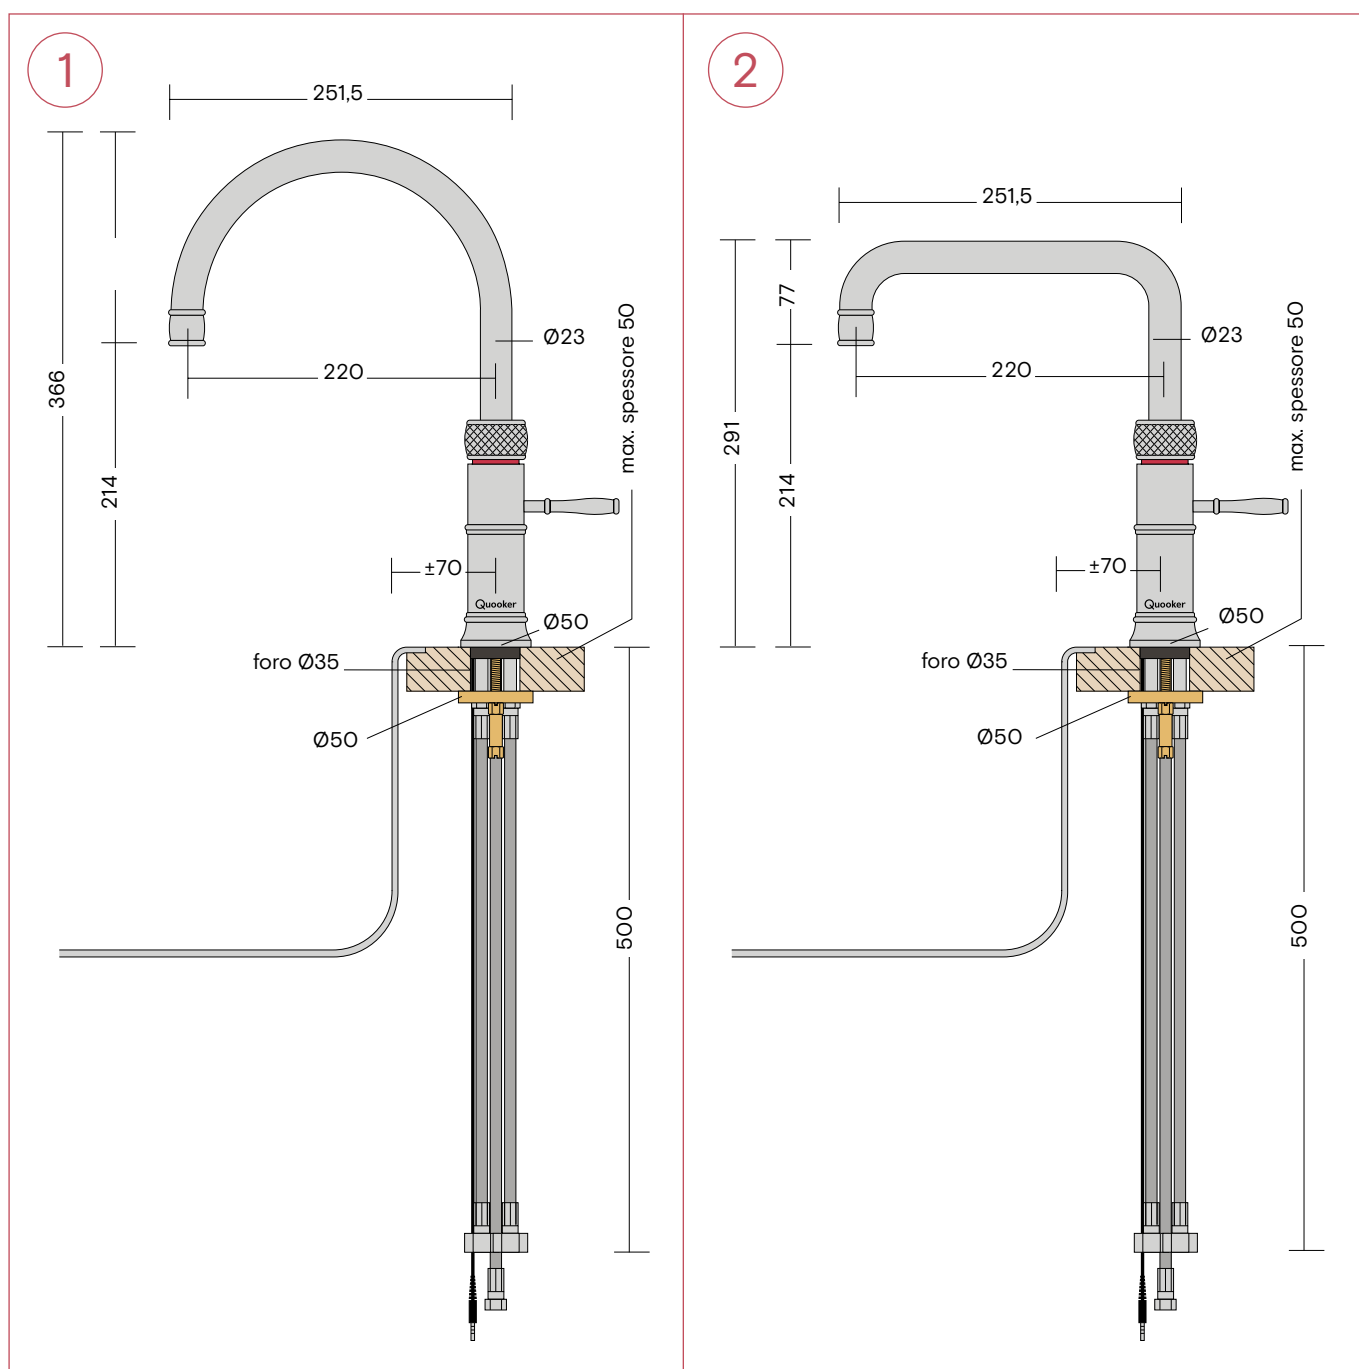

1. Fusion Round
2. Fusion Square

Tutte le dimensioni sono espresse in mm.

Dimensioni dei rubinetti Classic Fusion

1. Classic Fusion Round
2. Classic Fusion Square

Tutte le dimensioni sono espresse in mm.

Dimensioni dei rubinetti Nordic Twintaps

1. Nordic Round Twintaps

Tutte le dimensioni sono espresse in mm.

Dimensioni dei rubinetti Nordic Twintaps

1. Nordic Square Twintaps

Tutte le dimensioni sono espresse in mm.

Dimensioni dei rubinetti Classic Nordic single taps

1. Classic Nordic Round single tap
2. Classic Nordic Square single tap

Tutte le dimensioni sono espresse in mm.

Dimensioni dei serbatoi

1. Serbatoio PRO3, tubo di ingresso 550 mm
Si prega di lasciare 8 cm di spazio aggiuntivo nell'armadio della cucina sopra il PRO3 per installare il tubo.
2. Serbatoio COMBI(+), tubo di uscita 550 mm, tubo di ingresso 550 mm
Si prega di lasciare 8 cm di spazio aggiuntivo nel vano della cucina sopra il COMBI(+) per installare i tubi.

1. CUBE con bombola di CO₂

Tutte le dimensioni sono espresse in mm.

1

Bombola di CO₂ sulla parte laterale

Bombola di CO₂ sulla parte anteriore

Dimensioni del Cold Water Filter

1. Cold Water Filter

Tutte le dimensioni sono espresse in mm.