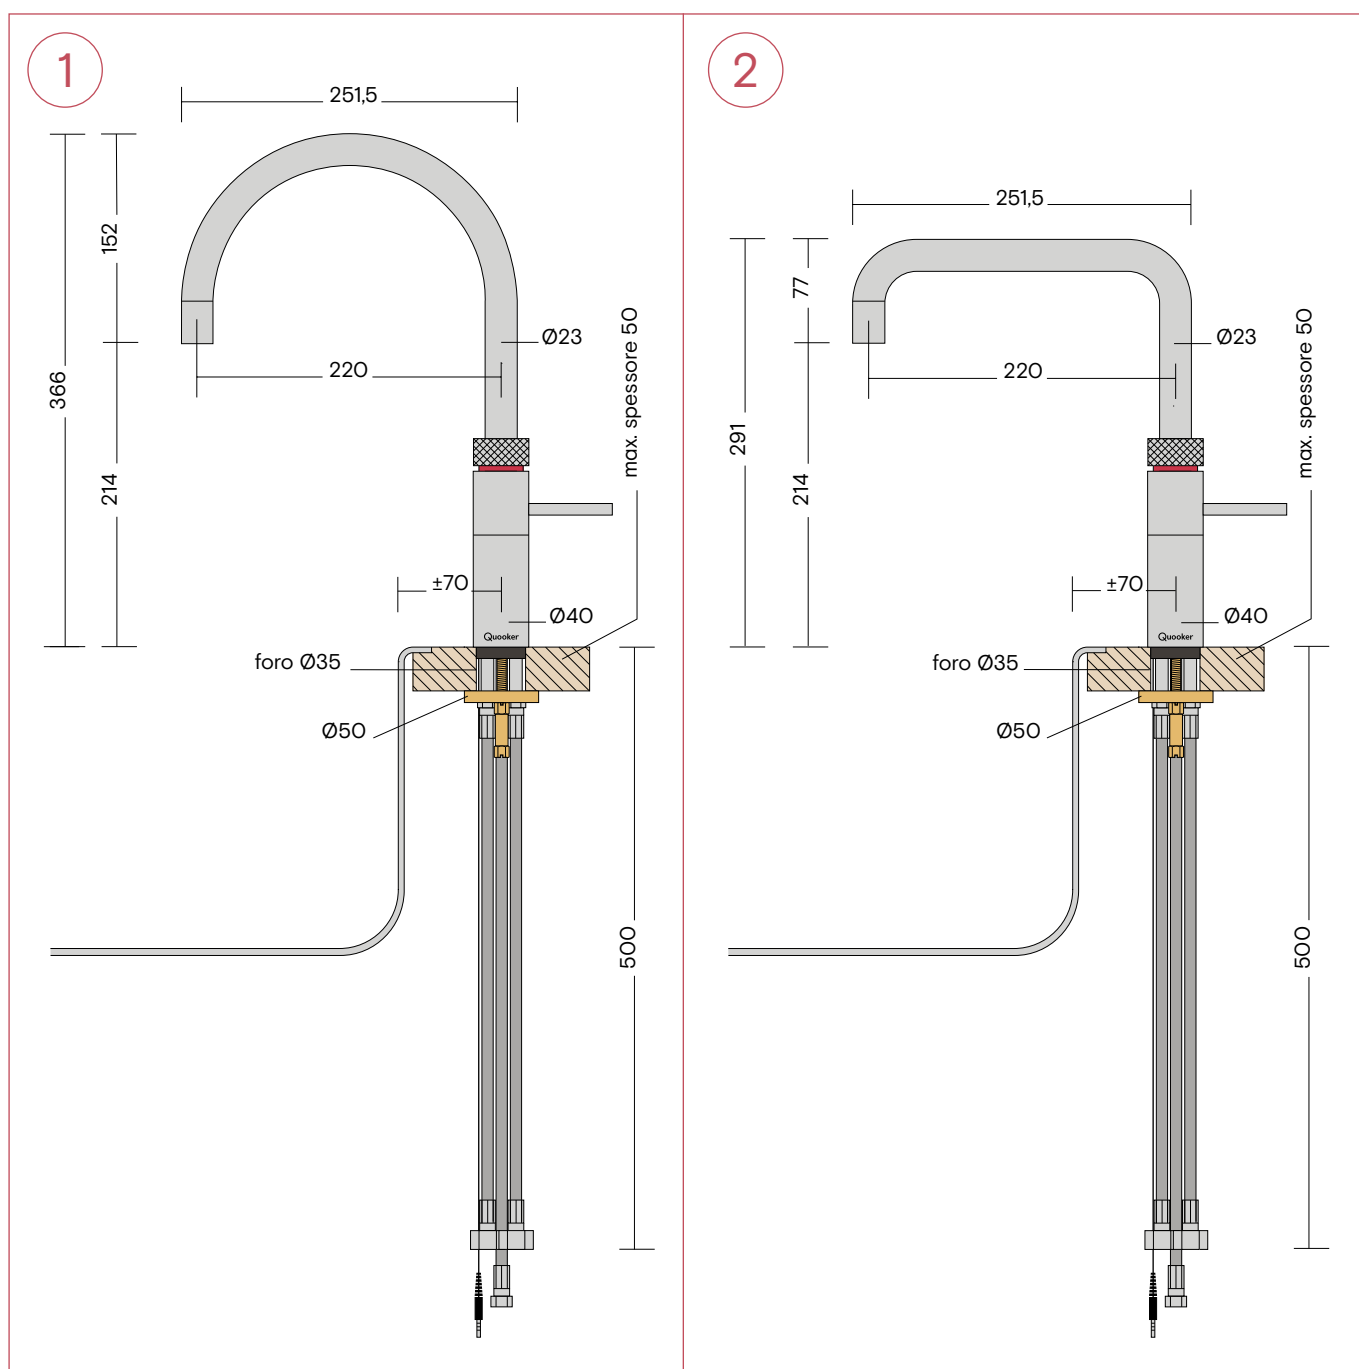

Dimensioni

Dimensioni dei rubinetti Front

1. Front

Tutte le dimensioni sono espresse in mm.

Dimensioni dei rubinetti Flex

1. Flex

Tutte le dimensioni sono espresse in mm.

Dimensioni dei rubinetti Fusion

1. Fusion Round
2. Fusion Square

Tutte le dimensioni sono espresse in mm.

Dimensioni dei rubinetti Classic Fusion

1. Classic Fusion Round
2. Classic Fusion Square

Tutte le dimensioni sono espresse in mm.

Dimensioni dei rubinetti Nordic Twintaps

1. Nordic Round Twintaps

Tutte le dimensioni sono espresse in mm.

Dimensioni dei rubinetti Nordic Twintaps

1. Nordic Square Twintaps

Tutte le dimensioni sono espresse in mm.

Dimensioni dei rubinetti Classic Nordic single taps

1. Classic Nordic Round single tap
2. Classic Nordic Square single tap

Tutte le dimensioni sono espresse in mm.

Dimensioni dei serbatoi

1. Serbatoio PRO3, tubo di ingresso 550 mm
Si prega di lasciare 8 cm di spazio aggiuntivo nell'armadio della cucina sopra il PRO3 per installare il tubo.
2. Serbatoio COMBI(+), tubo di uscita 550 mm, tubo di ingresso 550 mm
Si prega di lasciare 8 cm di spazio aggiuntivo nel vano della cucina sopra il COMBI(+) per installare i tubi.