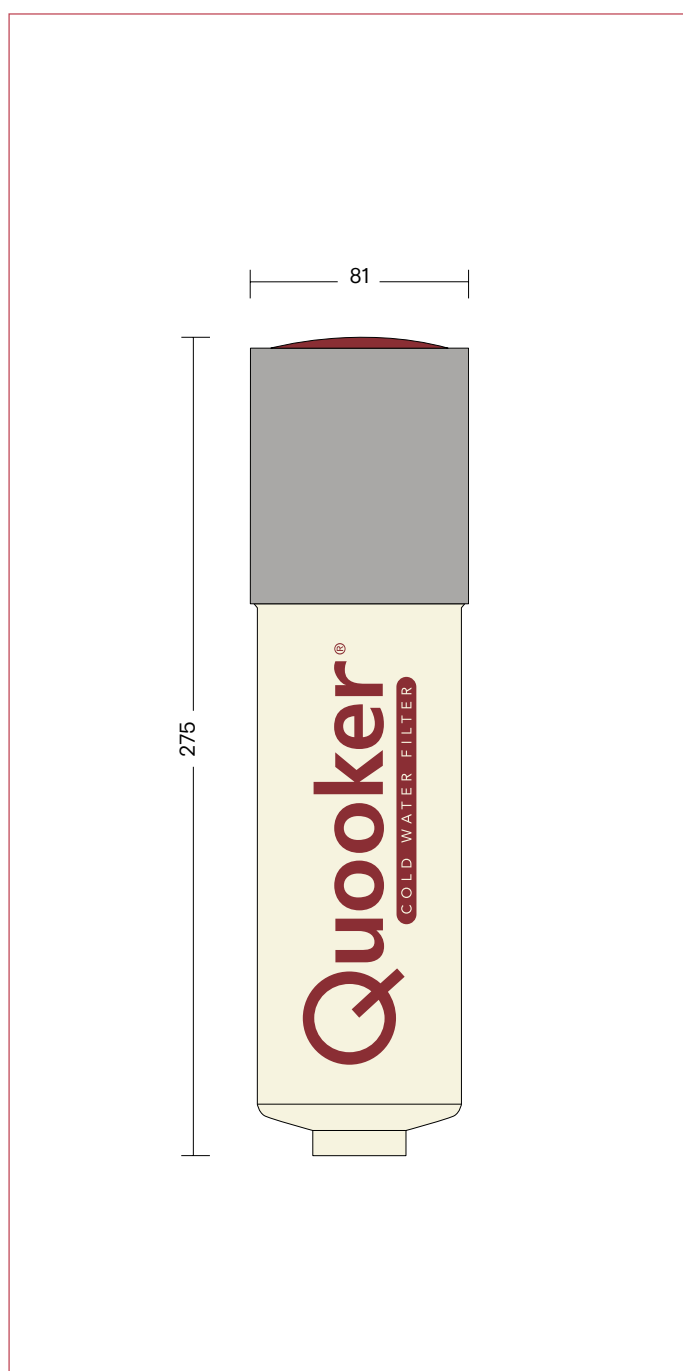

Tutte le dimensioni sono espresse in mm.

Dimensioni del set di prolunga

1. Set di prolunga per il serbatoio dell'acqua bollente (PRO3)
2. Set di prolunga CUBE

Tutte le dimensioni sono espresse in mm.

1

2

Dimensioni del CUBE

1. CUBE con bombola di CO₂

Tutte le dimensioni sono espresse in mm.

1

Bombola di CO₂ sulla parte laterale

Bombola di CO₂ sulla parte anteriore

Dimensioni del Cold Water Filter

1. Cold Water Filter

Tutte le dimensioni sono espresse in mm.

Dimensioni dello Scale Control R

1. Scale Control R

Tutte le dimensioni sono espresse in mm.

Dimensioni dell erogatore di sapone

1. Erogatore di sapone Nordic

Tutte le dimensioni sono espresse in mm.

Quooker®