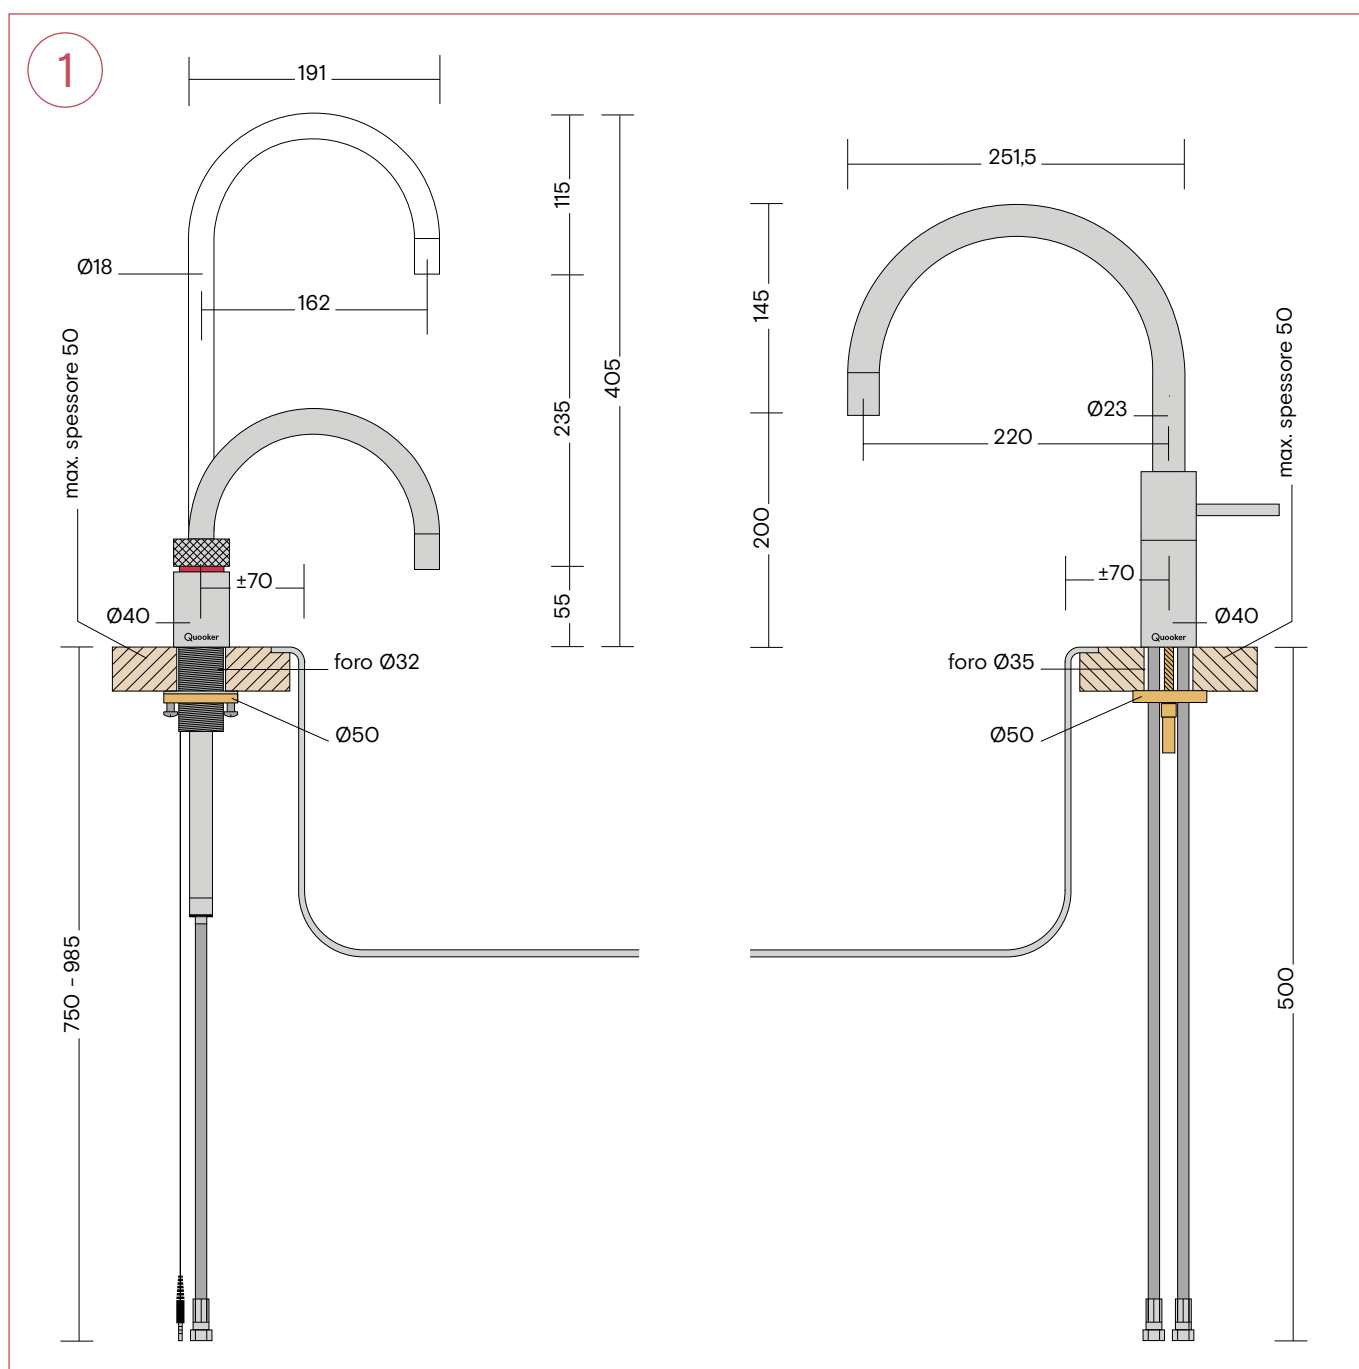

1. Fusion Round
2. Fusion Square

Tutte le dimensioni sono espresse in mm.

Dimensioni dei rubinetti Classic Fusion

1. Classic Fusion Round
2. Classic Fusion Square

Tutte le dimensioni sono espresse in mm.

Dimensioni dei rubinetti Nordic Twintaps

1. Nordic Round Twintaps

Tutte le dimensioni sono espresse in mm.

Dimensioni dei rubinetti Nordic Twintaps

1. Nordic Square Twintaps

Tutte le dimensioni sono espresse in mm.

Dimensioni dei rubinetti Classic Nordic single taps

1. Classic Nordic Round single tap
2. Classic Nordic Square single tap

Tutte le dimensioni sono espresse in mm.

Dimensioni dei serbatoi

1. Serbatoio PRO3, tubo di ingresso 550 mm
Si prega di lasciare 8 cm di spazio aggiuntivo nell'armadio della cucina sopra il PRO3 per installare il tubo.
2. Serbatoio COMBI(+), tubo di uscita 550 mm, tubo di ingresso 550 mm
Si prega di lasciare 8 cm di spazio aggiuntivo nel vano della cucina sopra il COMBI(+) per installare i tubi.

1. CUBE con bombola di CO₂

Tutte le dimensioni sono espresse in mm.

1

Bombola di CO₂ sulla parte laterale

Bombola di CO₂ sulla parte anteriore

Dimensioni del Cold Water Filter

1. Cold Water Filter

Tutte le dimensioni sono espresse in mm.