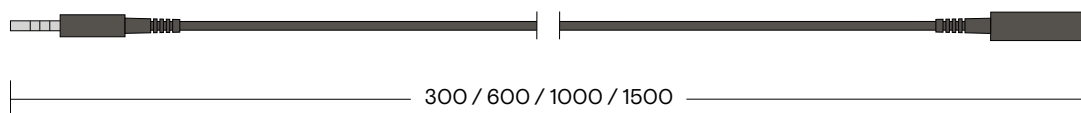

1. Classic Nordic Round single tap
2. Classic Nordic Square single tap

Tutte le dimensioni sono espresse in mm.

Dimensioni dei serbatoi

1. Serbatoio PRO3, tubo di ingresso 550 mm
Si prega di lasciare 8 cm di spazio aggiuntivo nell'armadio della cucina sopra il PRO3 per installare il tubo.
2. Serbatoio COMBI(+), tubo di uscita 550 mm, tubo di ingresso 550 mm
Si prega di lasciare 8 cm di spazio aggiuntivo nel vano della cucina sopra il COMBI(+) per installare i tubi.

Tutte le dimensioni sono espresse in mm.

Dimensioni del set di prolunga

1. Set di prolunga per il serbatoio dell'acqua bollente (PRO3)
2. Set di prolunga CUBE

Tutte le dimensioni sono espresse in mm.

1

2

Dimensioni del CUBE