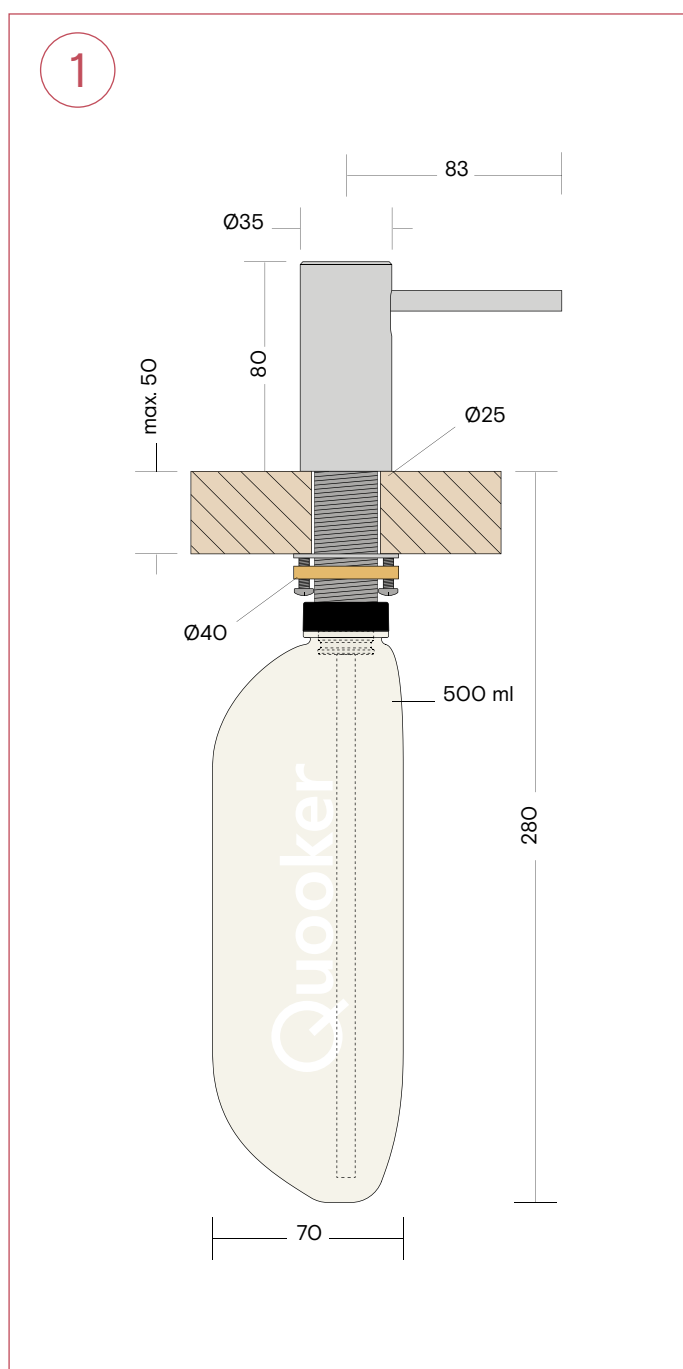

1. Nordic Round Twintaps

Tutte le dimensioni sono espresse in mm.

Dimensioni dei rubinetti Nordic Twintaps

1. Nordic Square Twintaps

Tutte le dimensioni sono espresse in mm.

Dimensioni dei rubinetti Classic Nordic single taps

1. Classic Nordic Round single tap
2. Classic Nordic Square single tap

Tutte le dimensioni sono espresse in mm.

Dimensioni dei serbatoi

1. Serbatoio PRO3, tubo di ingresso 550 mm
Si prega di lasciare 8 cm di spazio aggiuntivo nell'armadio della cucina sopra il PRO3 per installare il tubo.
2. Serbatoio COMBI(+), tubo di uscita 550 mm, tubo di ingresso 550 mm
Si prega di lasciare 8 cm di spazio aggiuntivo nel vano della cucina sopra il COMBI(+) per installare i tubi.

1. CUBE con bombola di CO₂

Tutte le dimensioni sono espresse in mm.

1

Bombola di CO₂ sulla parte laterale

Bombola di CO₂ sulla parte anteriore

Dimensioni del Cold Water Filter

1. Cold Water Filter

Tutte le dimensioni sono espresse in mm.

Dimensioni dello Scale Control R

1. Scale Control R

Tutte le dimensioni sono espresse in mm.

Dimensioni dell erogatore di sapone

1. Erogatore di sapone Nordic

Tutte le dimensioni sono espresse in mm.

Quooker®