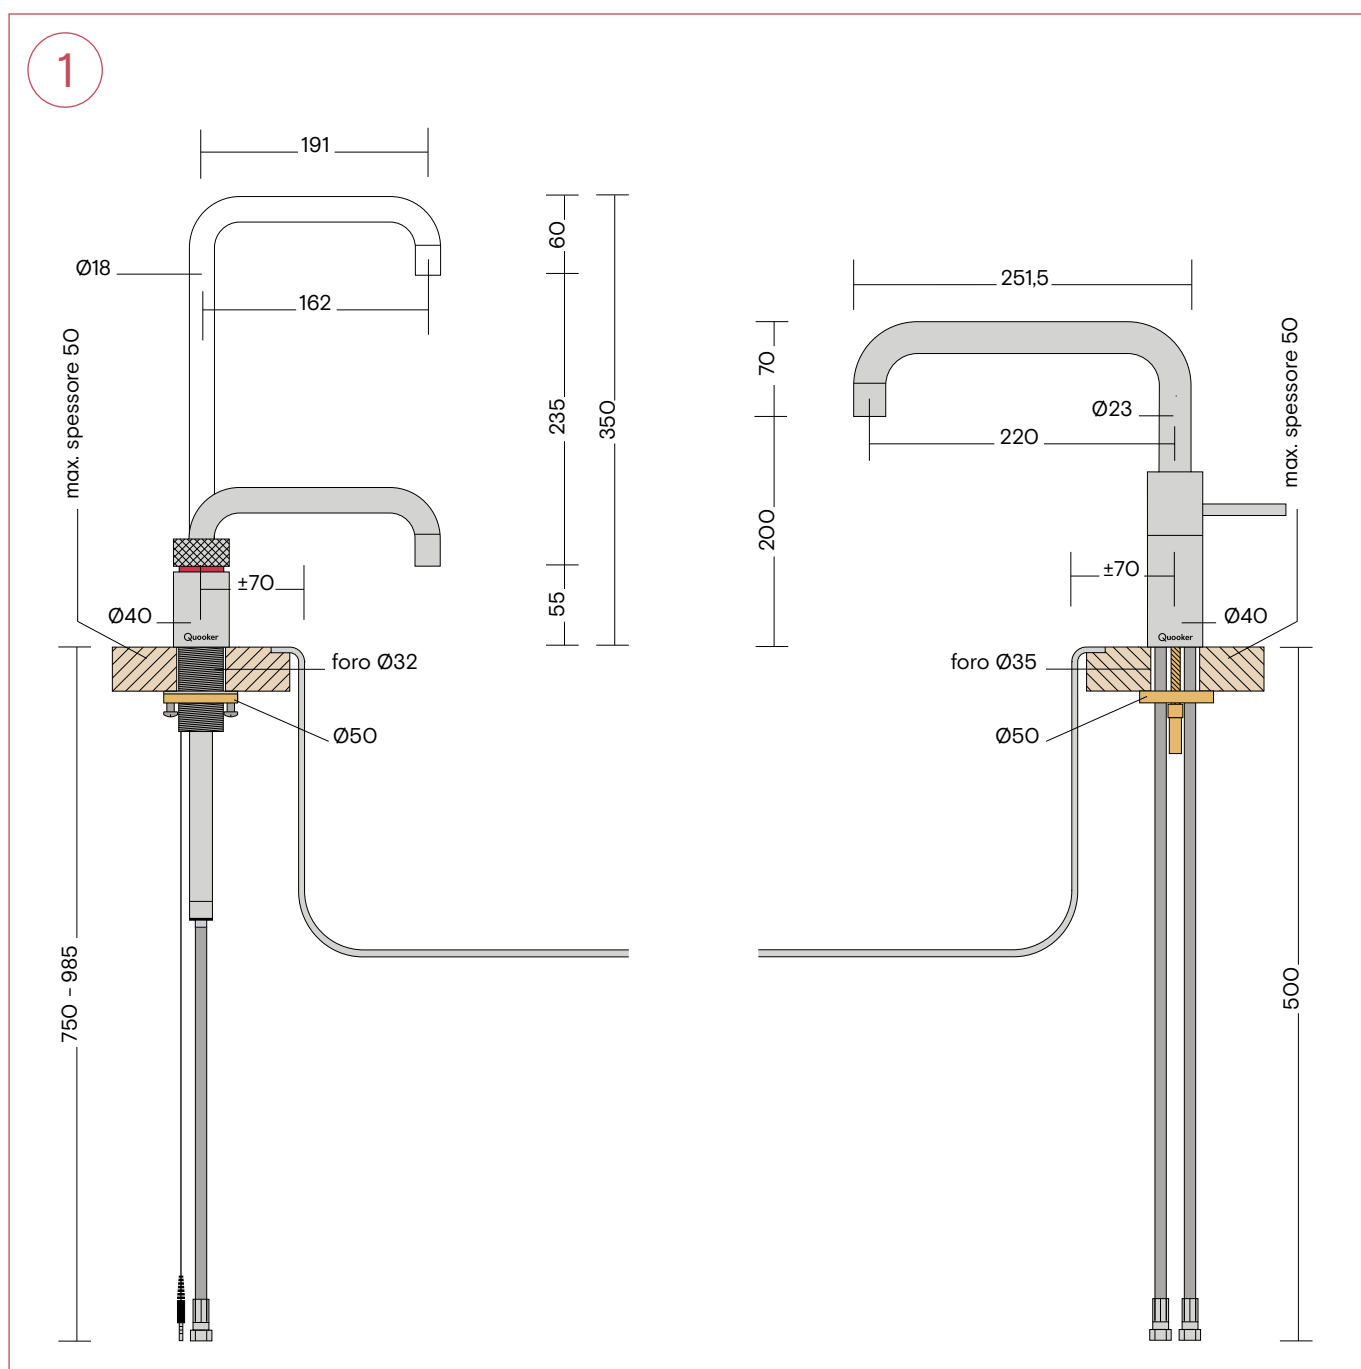

1. Nordic Round Twintaps

Tutte le dimensioni sono espresse in mm.

Dimensioni dei rubinetti Nordic Twintaps

1. Nordic Square Twintaps

Tutte le dimensioni sono espresse in mm.

Dimensioni dei rubinetti Classic Nordic single taps

1. Classic Nordic Round single tap
2. Classic Nordic Square single tap

Tutte le dimensioni sono espresse in mm.

Dimensioni dei serbatoi

1. Serbatoio PRO3, tubo di ingresso 550 mm
Si prega di lasciare 8 cm di spazio aggiuntivo nell'armadio della cucina sopra il PRO3 per installare il tubo.
2. Serbatoio COMBI(+), tubo di uscita 550 mm, tubo di ingresso 550 mm
Si prega di lasciare 8 cm di spazio aggiuntivo nel vano della cucina sopra il COMBI(+) per installare i tubi.

Tutte le dimensioni sono espresse in mm.

Dimensioni del set di prolunga

1. Set di prolunga per il serbatoio dell'acqua bollente (PRO3)
2. Set di prolunga CUBE

Tutte le dimensioni sono espresse in mm.

1

2

Dimensioni del CUBE

1. CUBE con bombola di CO₂

Tutte le dimensioni sono espresse in mm.

1

Bombola di CO₂ sulla parte laterale

Bombola di CO₂ sulla parte anteriore

Dimensioni del Cold Water Filter

1. Cold Water Filter

Tutte le dimensioni sono espresse in mm.