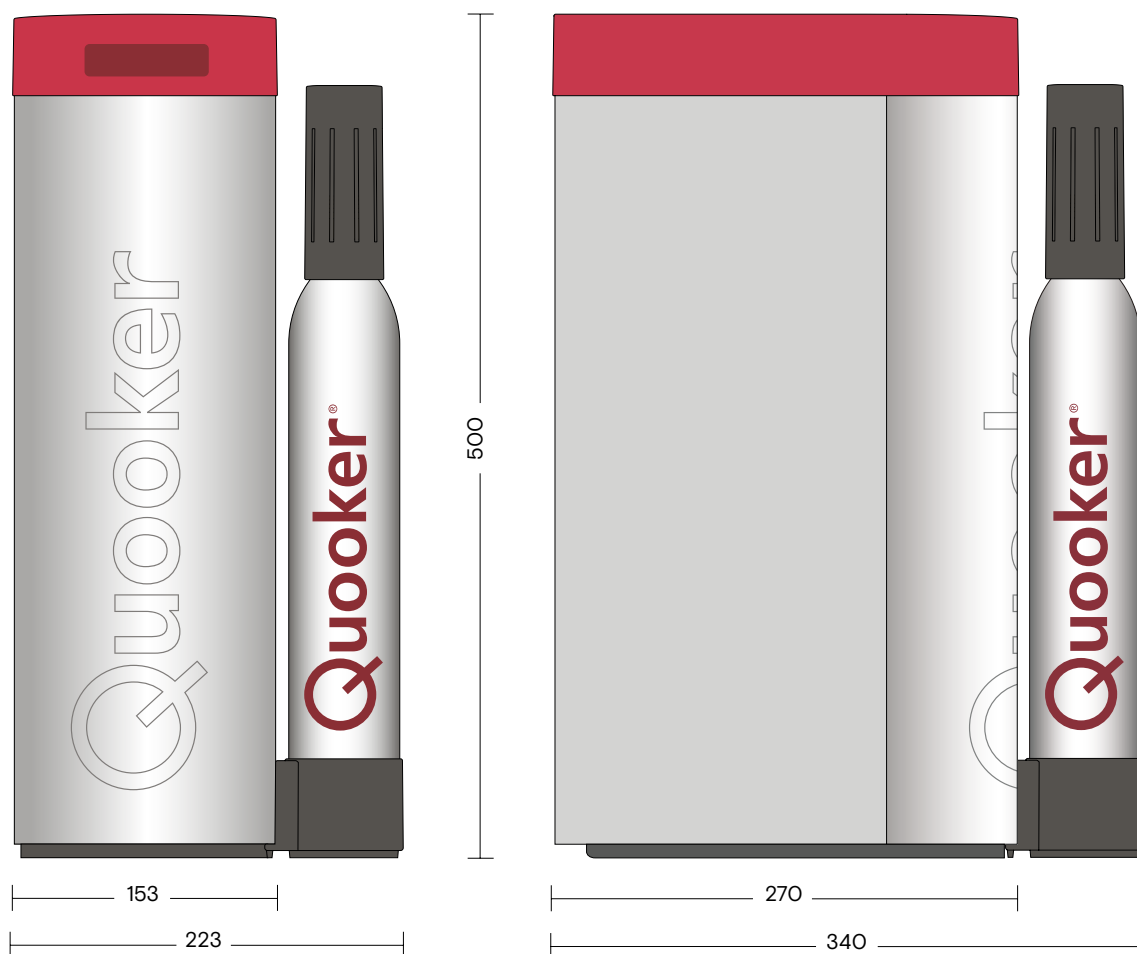

Tutte le dimensioni sono espresse in mm.

Dimensioni del set di prolunga

1. Set di prolunga per il serbatoio dell'acqua bollente (PRO3)
2. Set di prolunga CUBE

Tutte le dimensioni sono espresse in mm.

1

2

Dimensioni del CUBE

1. CUBE con bombola di CO₂

Tutte le dimensioni sono espresse in mm.

1

Bombola di CO₂ sulla parte laterale

Bombola di CO₂ sulla parte anteriore

Dimensioni del Cold Water Filter

1. Cold Water Filter

Tutte le dimensioni sono espresse in mm.