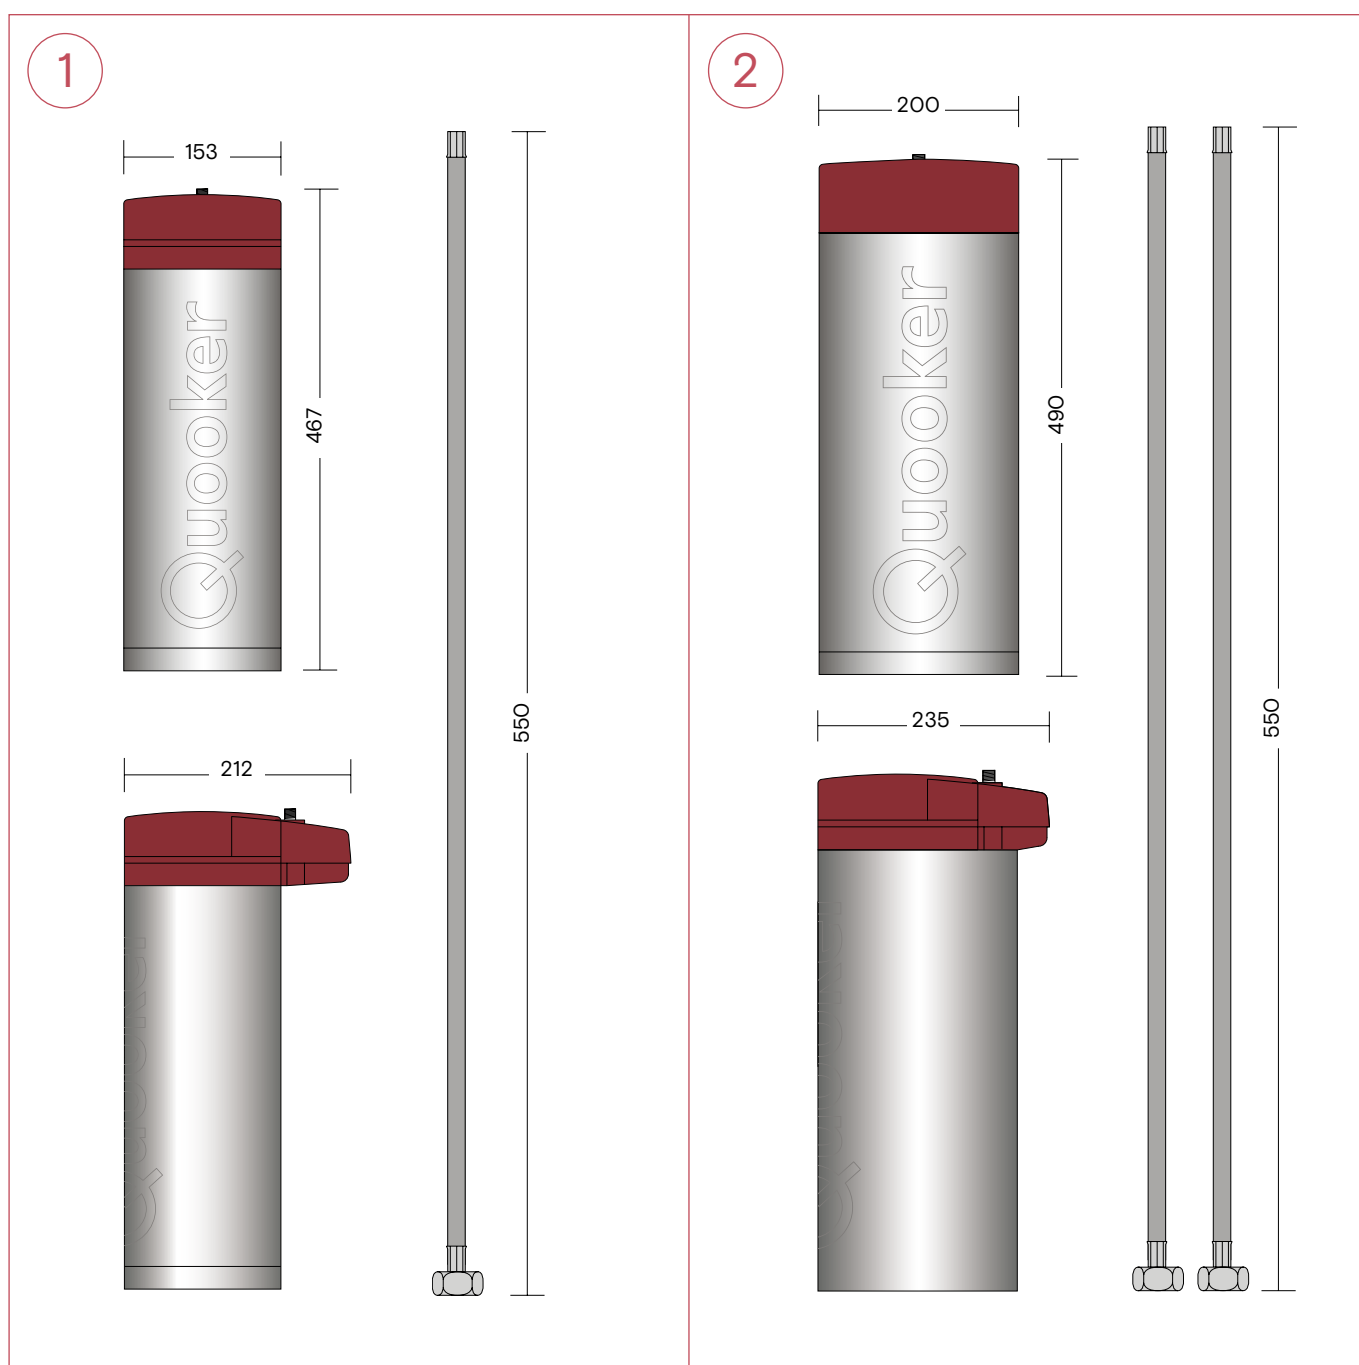

1. Nordic Round Twintaps

Tutte le dimensioni sono espresse in mm.

Dimensioni dei rubinetti Nordic Twintaps

1. Nordic Square Twintaps

Tutte le dimensioni sono espresse in mm.

Dimensioni dei rubinetti Classic Nordic single taps

1. Classic Nordic Round single tap
2. Classic Nordic Square single tap

Tutte le dimensioni sono espresse in mm.

Dimensioni dei serbatoi

1. Serbatoio PRO3, tubo di ingresso 550 mm
Si prega di lasciare 8 cm di spazio aggiuntivo nell'armadio della cucina sopra il PRO3 per installare il tubo.
2. Serbatoio COMBI(+), tubo di uscita 550 mm, tubo di ingresso 550 mm
Si prega di lasciare 8 cm di spazio aggiuntivo nel vano della cucina sopra il COMBI(+) per installare i tubi.

Tutte le dimensioni sono espresse in mm.

Dimensioni del set di prolunga

1. Set di prolunga per il serbatoio dell'acqua bollente (PRO3)
2. Set di prolunga CUBE

Tutte le dimensioni sono espresse in mm.

1

2

Dimensioni del CUBE

1. CUBE con bombola di CO₂

Tutte le dimensioni sono espresse in mm.

1

Bombola di CO₂ sulla parte laterale

Bombola di CO₂ sulla parte anteriore

Dimensioni del Cold Water Filter

1. Cold Water Filter

Tutte le dimensioni sono espresse in mm.