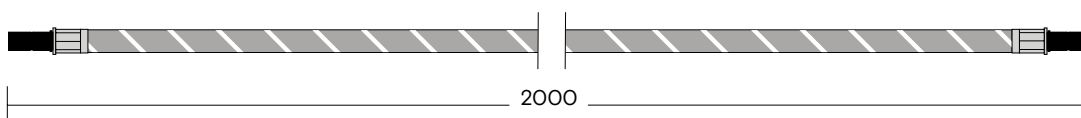

1. Classic Nordic Round single tap
2. Classic Nordic Square single tap

Tutte le dimensioni sono espresse in mm.

Dimensioni dei serbatoi

1. Serbatoio PRO3, tubo di ingresso 550 mm
Si prega di lasciare 8 cm di spazio aggiuntivo nell'armadio della cucina sopra il PRO3 per installare il tubo.
2. Serbatoio COMBI(+), tubo di uscita 550 mm, tubo di ingresso 550 mm
Si prega di lasciare 8 cm di spazio aggiuntivo nel vano della cucina sopra il COMBI(+) per installare i tubi.

Tutte le dimensioni sono espresse in mm.

Dimensioni del set di prolunga

1. Set di prolunga per il serbatoio dell'acqua bollente (PRO3)
2. Set di prolunga CUBE

Tutte le dimensioni sono espresse in mm.

1

2

Dimensioni del CUBE

1. CUBE con bombola di CO₂

Tutte le dimensioni sono espresse in mm.

1

Bombola di CO₂ sulla parte laterale

Bombola di CO₂ sulla parte anteriore

Dimensioni del Cold Water Filter

1. Cold Water Filter

Tutte le dimensioni sono espresse in mm.