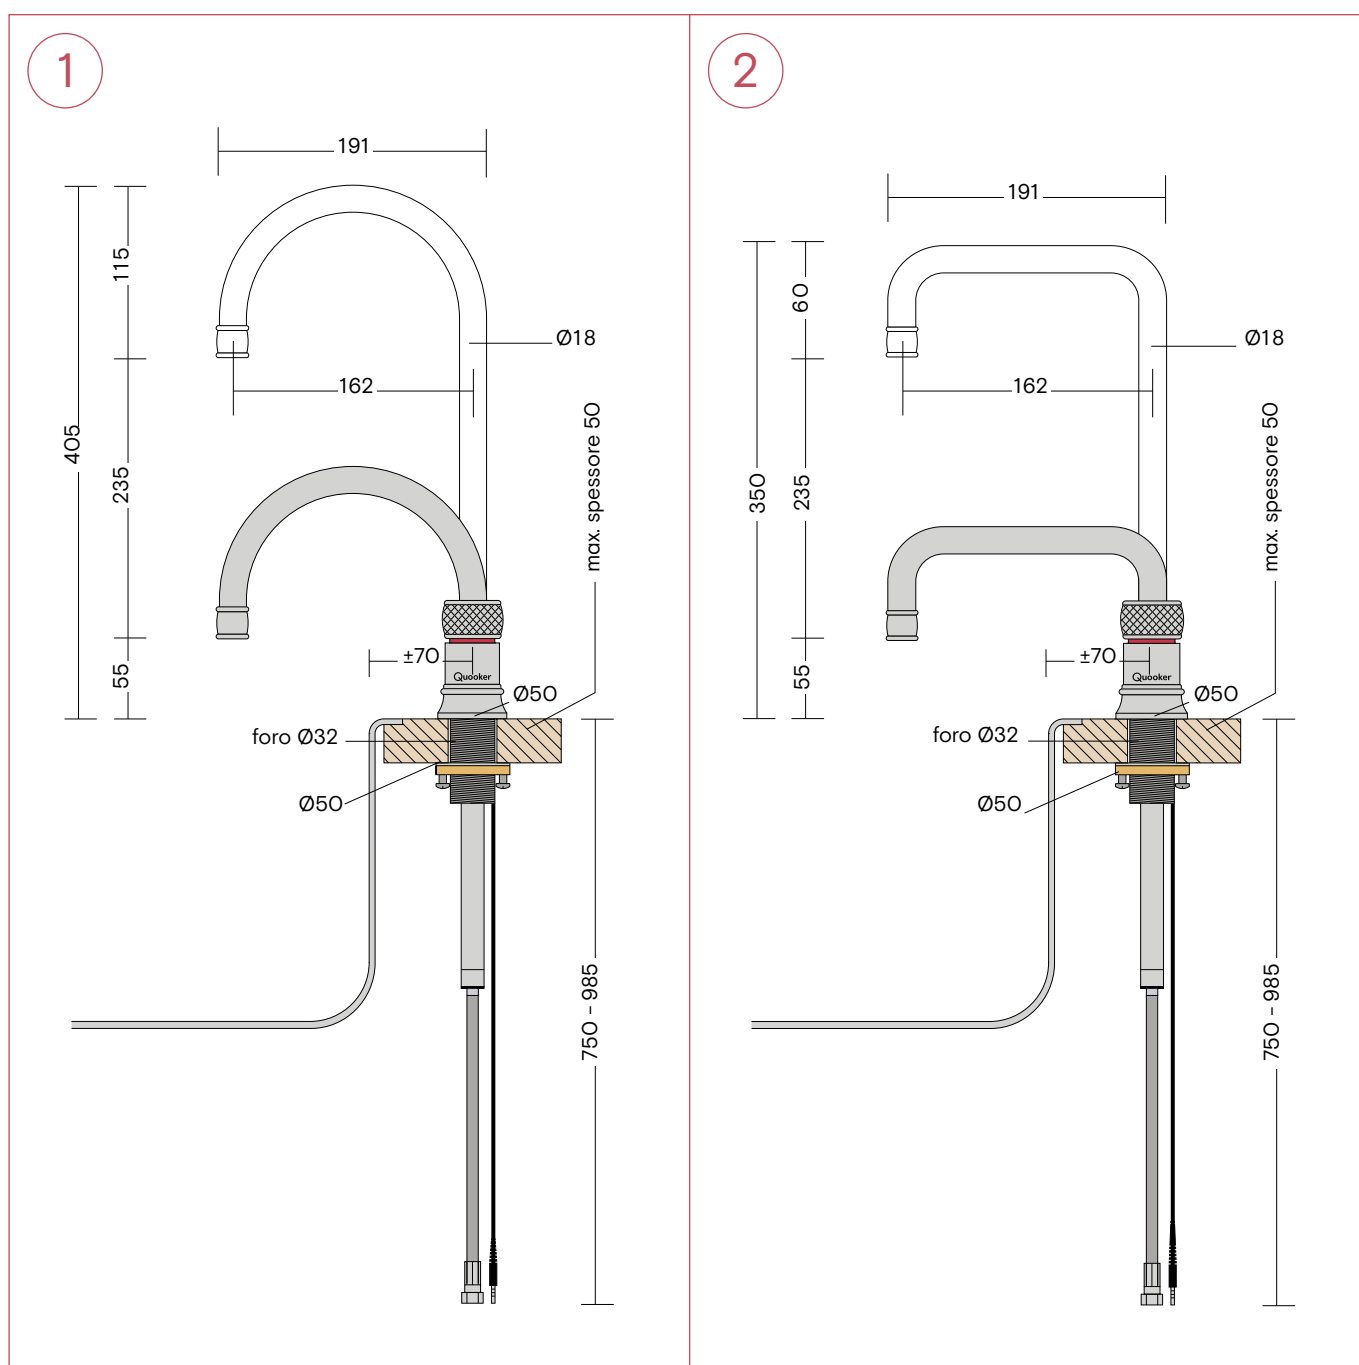

1. Nordic Round Twintaps

Tutte le dimensioni sono espresse in mm.

Dimensioni dei rubinetti Nordic Twintaps

1. Nordic Square Twintaps

Tutte le dimensioni sono espresse in mm.

Dimensioni dei rubinetti Classic Nordic single taps

1. Classic Nordic Round single tap
2. Classic Nordic Square single tap

Tutte le dimensioni sono espresse in mm.

Dimensioni dei serbatoi

1. Serbatoio PRO3, tubo di ingresso 550 mm
Si prega di lasciare 8 cm di spazio aggiuntivo nell'armadio della cucina sopra il PRO3 per installare il tubo.
2. Serbatoio COMBI(+), tubo di uscita 550 mm, tubo di ingresso 550 mm
Si prega di lasciare 8 cm di spazio aggiuntivo nel vano della cucina sopra il COMBI(+) per installare i tubi.

Tutte le dimensioni sono espresse in mm.

Dimensioni del set di prolunga

1. Set di prolunga per il serbatoio dell'acqua bollente (PRO3)
2. Set di prolunga CUBE

Tutte le dimensioni sono espresse in mm.

1

2

Dimensioni del CUBE

1. CUBE con bombola di CO₂

Tutte le dimensioni sono espresse in mm.

1

Bombola di CO₂ sulla parte laterale

Bombola di CO₂ sulla parte anteriore

Dimensioni del Cold Water Filter

1. Cold Water Filter

Tutte le dimensioni sono espresse in mm.